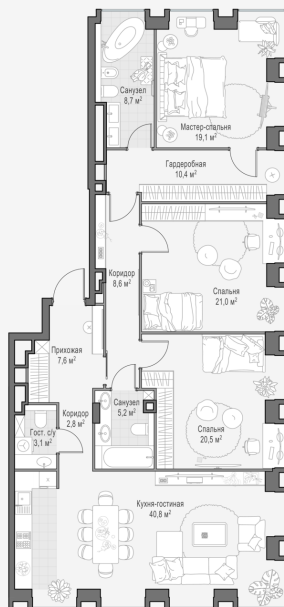

ОКНО В ВАННОЙ

ПАНОРАМНЫЕ ОКНА

КВАРТИРА _____ №31

КОРПУС _____ E

ЭТАЖ _____ 10

СПАЛЬНИ _____ 4

144.30 M²

104 790 000 ₺